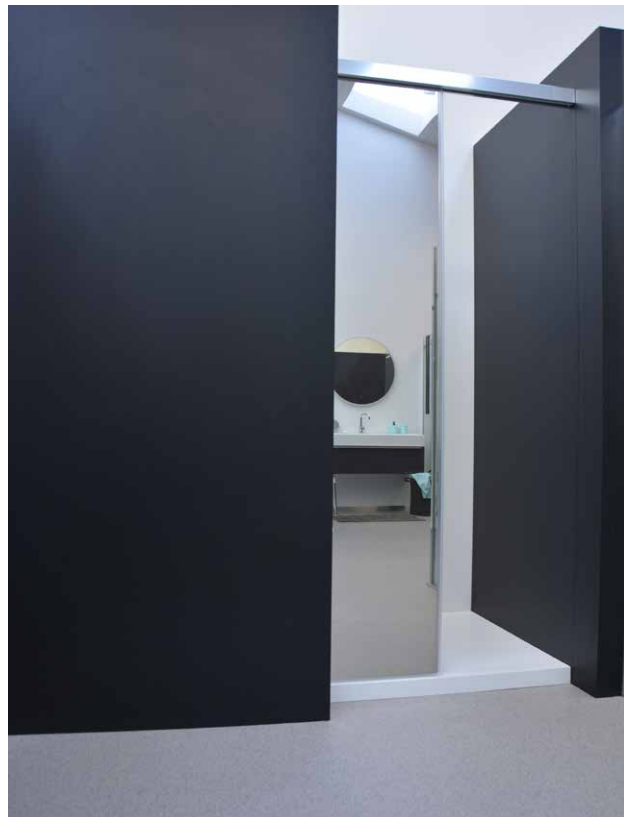

Slide Concept serie 321S - Mirror