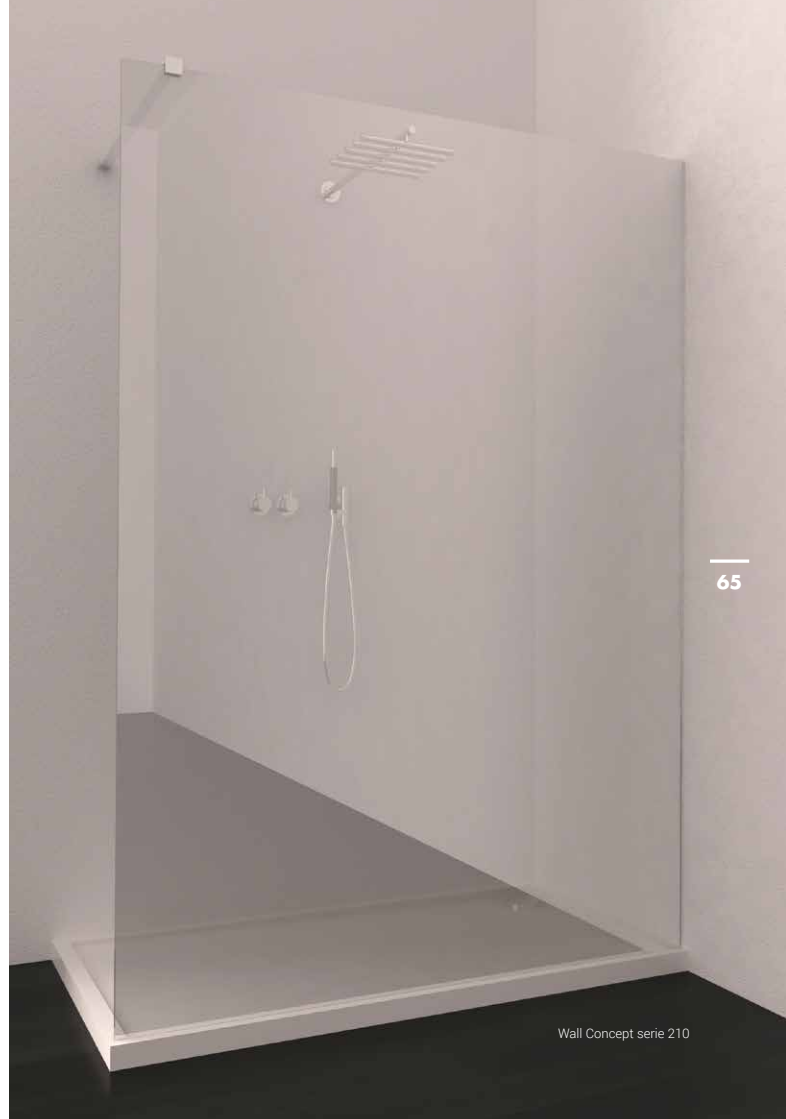

Wall Concept serie 210