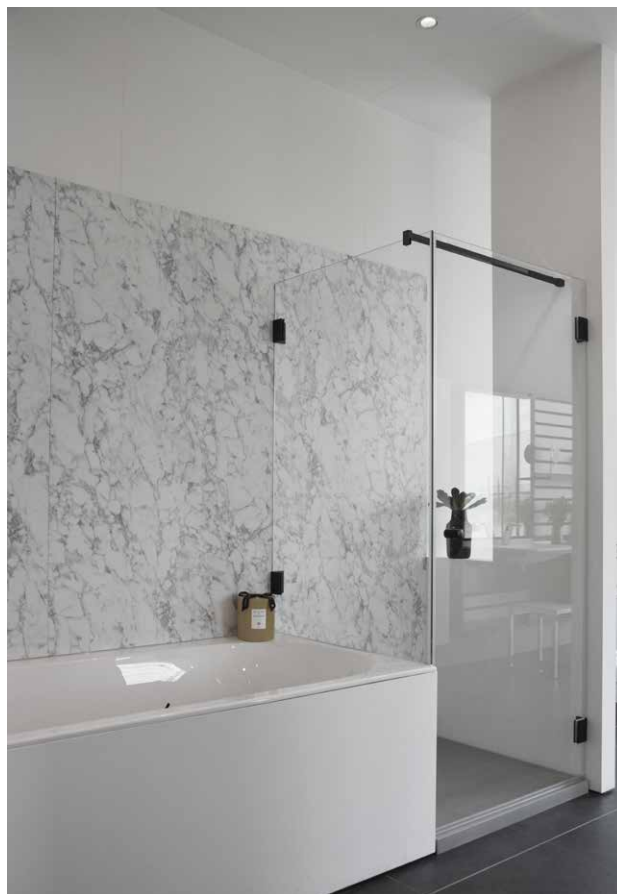

Aqua Wall Resopal® serie 699 – 3570 Marmo Bianco + Inox Concept serie 101.099 + 110.099