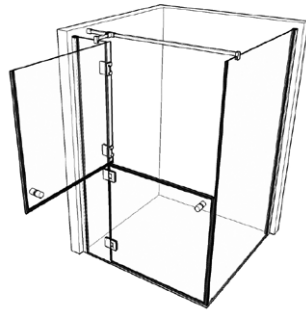

Aqua Vita
SERIES 739/710

serie 739 + 710