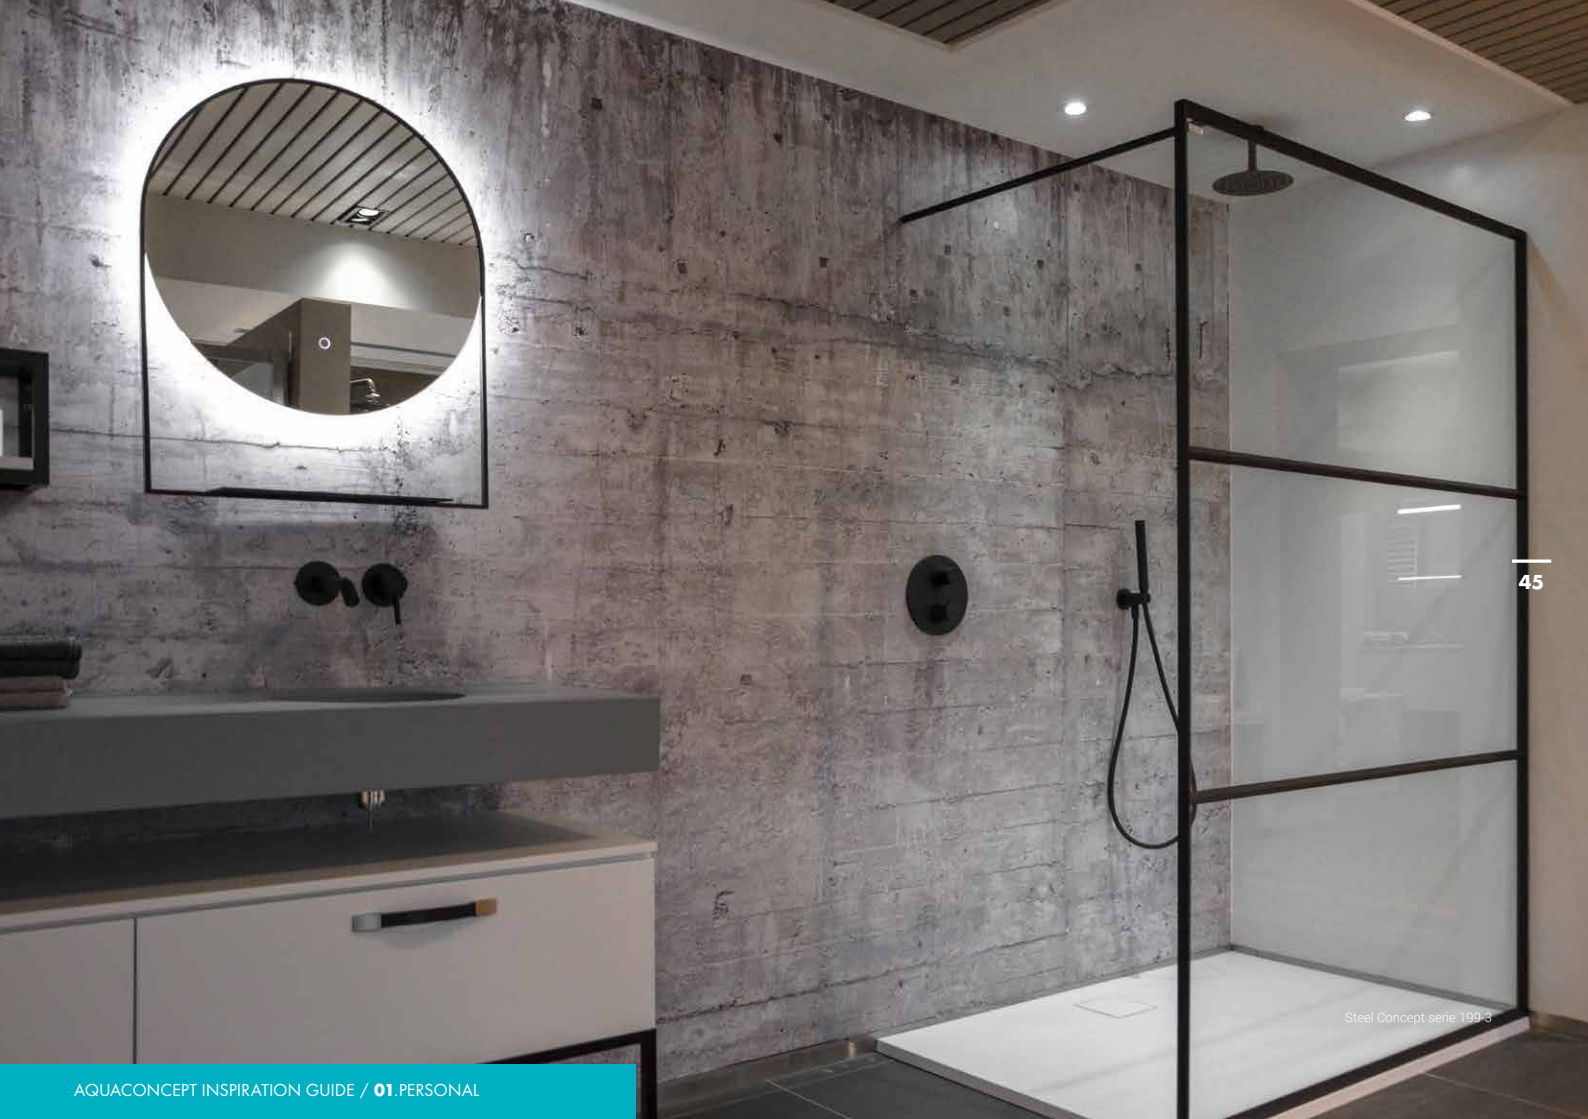

All profiles are attached TO, or invisibly attached IN the ceiling. The advantages are mostly aesthetic: there is a perfect seal without visible lines or contours at the top. In addition, the system provides more comfort: the shower is completely shielded from draft, and thus stays warmer.

## Steel Concept SERIES

What's in a name, een douchedeur en/of douchewand gemaakt uit zwart staal en 8 mm veiligheidsglas. Een zwart mat geraamte die de natte zone moet afscheiden van de droge zone. Verkrijgbaar in één zwarte matte kader, of onderverdeeld in 3 of 6 glasraamdelen.

Quel nom ! Une porte de douche ou paroi libre faite en acier noir avec une verre sécruit de 8 mm. Un cadre noir mat qui doit séparer la zone humide de la zone sèche. Disponible avec un encadrement noir ou divisé en 3 ou 6 cadres noirs.

What's in a name, a shower door and / or shower wall made of black steel and 8 mm safety glass. A black matte frame that must separate the wet zone from the dry zone. Available in one black matte frame, or subdivided into 3 or 6 glass frame parts.